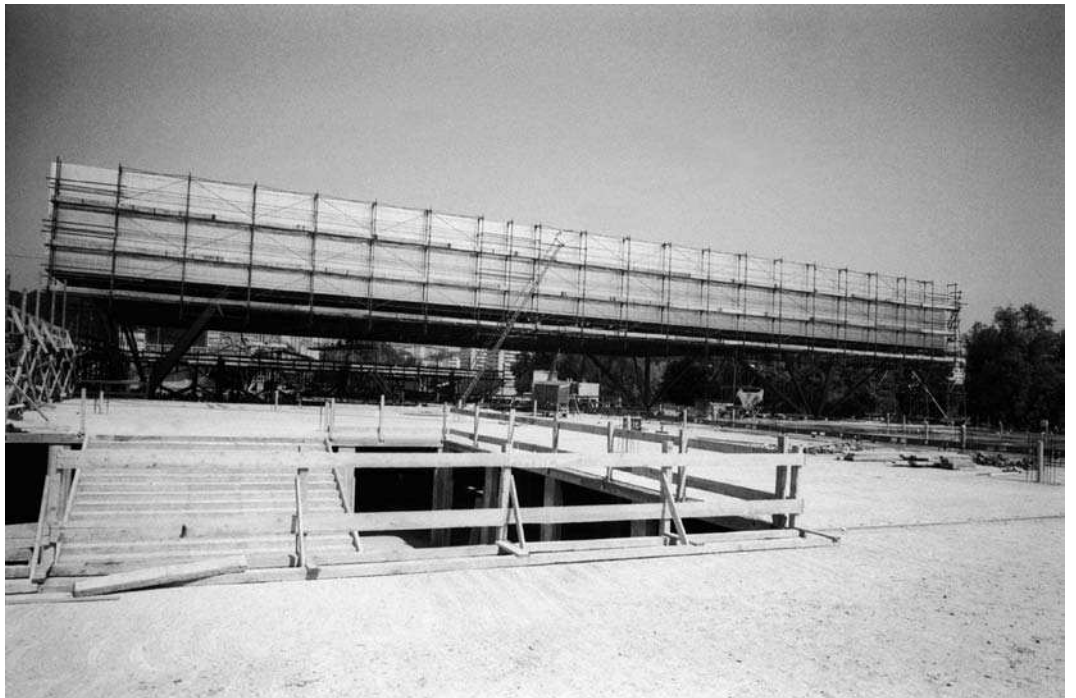

2

*Maquette à l'échelle 1:100 du projet du bâtiment de la piscine, avec patinoire en plein-air.
(Documentation photographique – Ville de Genève, photo: A. Rey, 1961, ref. 17266)*

DOSSIER PHOTOS D'ARCHIVES

Le chantier

3

*Le sous-sol du bâtiment de la piscine en construction, en arrière-plan la patinoire.
(Documentation photographique – Ville de Genève, photo: G. Néri, 1965, ref. 17264)*

4

*La structure métallique de l'espace de la piscine est dressé, juste avant la construction des poteaux champignons. En avant plan l'escalier descendant aux vestiaires.
(Documentation photographique – Ville de Genève, photo: G. Néri, 1965, ref. 17263)*

DOSSIER PHOTOS D'ARCHIVES

Le hall pendant le chantier

5

*Construction des poteaux champignons. Le hall vu depuis l'espace de la piscine.
(Documentation photographique – Ville de Genève, photo: G. Néri, 1965, ref. 17265)*