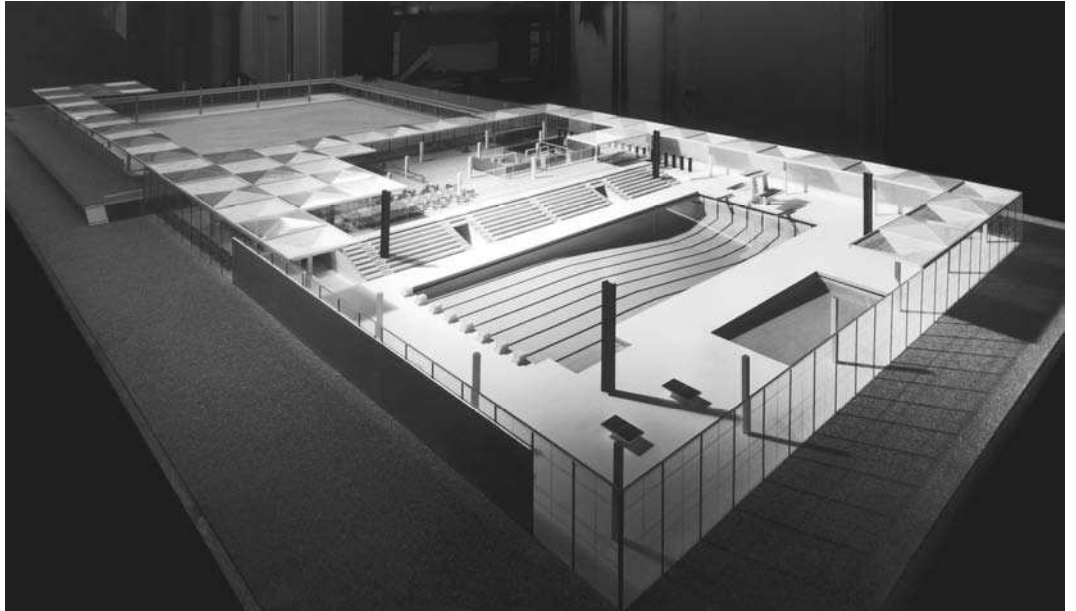

DOSSIER PHOTOS D'ARCHIVES

Le projet

1

*Maquette à l'échelle 1:500 du projet de l'ensemble du centre sportif des Vernets.
(Documentation photographique – Ville de Genève, photo: A. Rey, 1961, ref. 17267)*

2

*Maquette à l'échelle 1:100 du projet du bâtiment de la piscine, avec patinoire en plein-air.
(Documentation photographique – Ville de Genève, photo: A. Rey, 1961, ref. 17266)*

DOSSIER PHOTOS D'ARCHIVES

Le chantier

3

*Le sous-sol du bâtiment de la piscine en construction, en arrière-plan la patinoire.
(Documentation photographique – Ville de Genève, photo: G. Néri, 1965, ref. 17264)*

4

*La structure métallique de l'espace de la piscine est dressé, juste avant la construction des poteaux champignons. En avant plan l'escalier descendant aux vestiaires.
(Documentation photographique – Ville de Genève, photo: G. Néri, 1965, ref. 17263)*

DOSSIER PHOTOS D'ARCHIVES

Le hall pendant le chantier

5

*Construction des poteaux champignons. Le hall vu depuis l'espace de la piscine.
(Documentation photographique – Ville de Genève, photo: G. Néri, 1965, ref. 17265)*