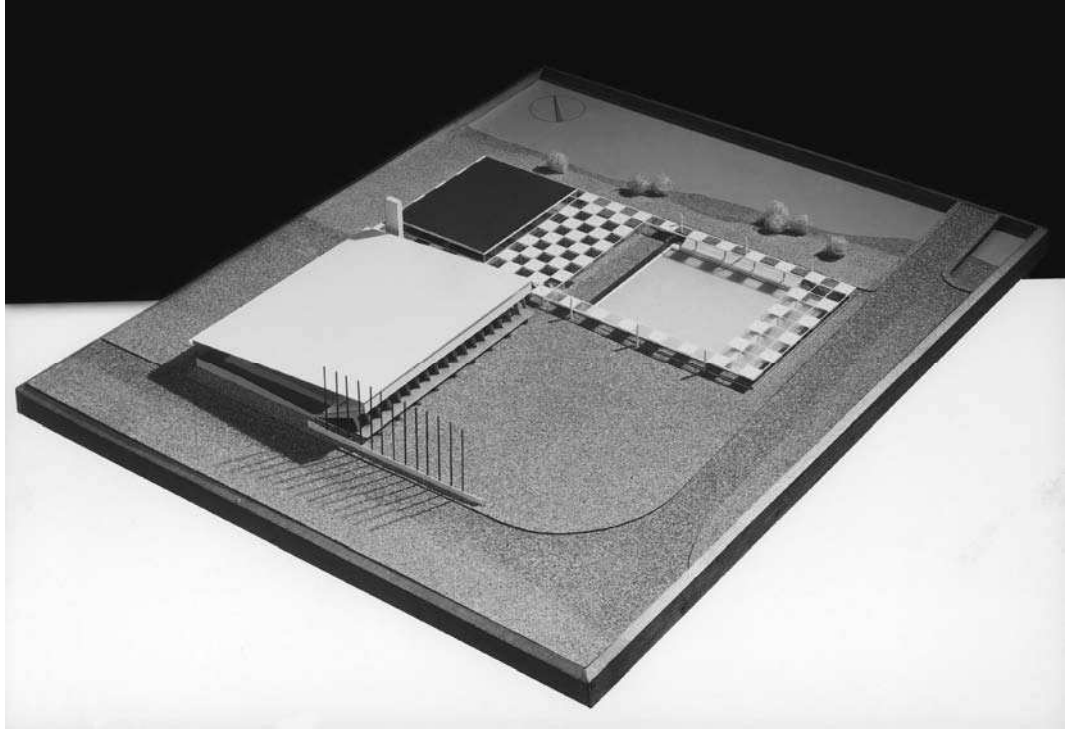

DOSSIER PHOTOS D'ARCHIVES

Le projet

1

*Maquette à l'échelle 1:500 du projet de l'ensemble du centre sportif des Vernets.
(Documentation photographique – Ville de Genève, photo: A. Rey, 1961, ref. 17267)*

2

*Maquette à l'échelle 1:100 du projet du bâtiment de la piscine, avec patinoire en plein-air.
(Documentation photographique – Ville de Genève, photo: A. Rey, 1961, ref. 17266)*

DOSSIER PHOTOS D'ARCHIVES

Le chantier

3

*Le sous-sol du bâtiment de la piscine en construction, en arrière-plan la patinoire.
(Documentation photographique – Ville de Genève, photo: G. Néri, 1965, ref. 17264)*

4

*La structure métallique de l'espace de la piscine est dressé, juste avant la construction des poteaux champignons. En avant plan l'escalier descendant aux vestiaires.
(Documentation photographique – Ville de Genève, photo: G. Néri, 1965, ref. 17263)*

DOSSIER PHOTOS D'ARCHIVES

Le hall pendant le chantier

5

*Construction des poteaux champignons. Le hall vu depuis l'espace de la piscine.
(Documentation photographique – Ville de Genève, photo: G. Néri, 1965, ref. 17265)*